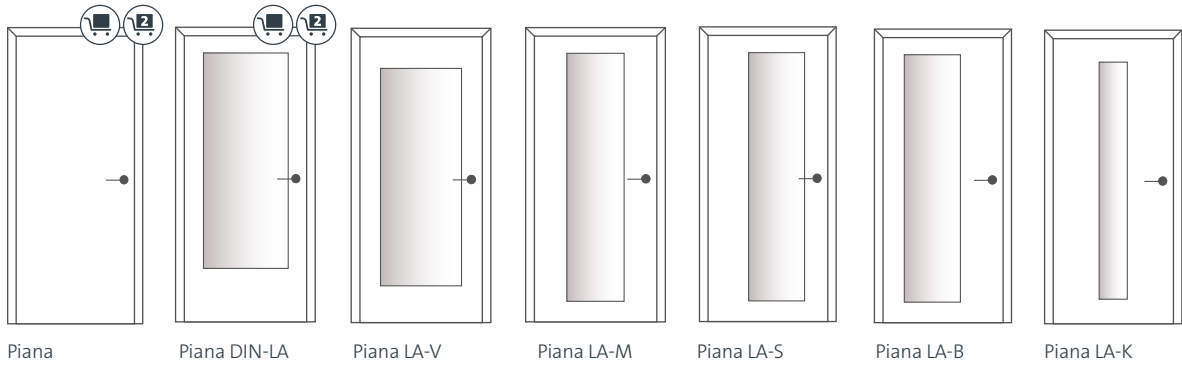

Piana

Premium Standard

Piana
CPL Premiumweiss

Piana. Die glatten Türen Piana passen zu jedem Wohnstil und bringen mit dem hellen Weisston Premiumweiss und vielen verschiedenen Lichtausschnittvarianten jedes Zuhause zum Strahlen.

Modellübersicht Türen

Türblattkante

Futterausführung

Futter R2
Bekleidungsbreite 70 mm

-  Diese Ausführung ist in DIN-Höhe 1985 mm kurzfristig lieferbar.
-  Diese Ausführung ist in DIN-Höhe 2110 mm kurzfristig lieferbar.
-  Schallschutztüren ebenfalls kurzfristig lieferbar.