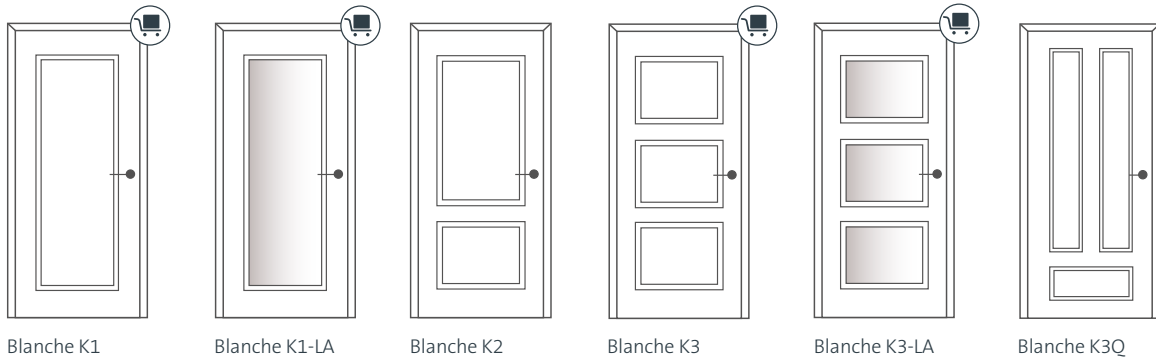

Modellübersicht Türen

Türblattkante

Futterausführung

- Diese Ausführung ist in DIN-Höhe 1985 mm kurzfristig lieferbar.
- Diese Ausführung ist in DIN-Höhe 2110 mm kurzfristig lieferbar.