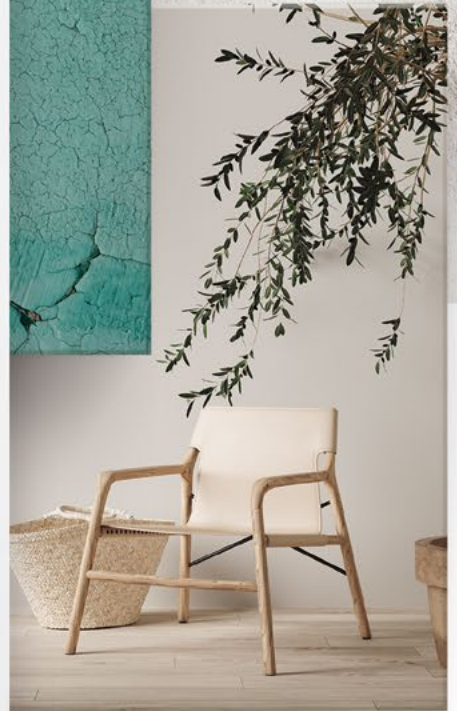

PIANA & BLANCHE