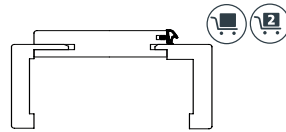

Modellübersicht Türen

Türblattkante

Futterausführung

- Diese Ausführung ist in DIN-Höhe 1985 mm kurzfristig lieferbar.
- Diese Ausführung ist in DIN-Höhe 2110 mm kurzfristig lieferbar.

Blanche K2
Premiumweiss