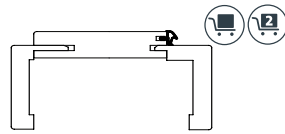

Modellübersicht Türen

Türblattkante

Futterausführung

Futter R2
Bekleidungsbreite 70 mm

-  Diese Ausführung ist in DIN-Höhe 1985 mm kurzfristig lieferbar.
-  Diese Ausführung ist in DIN-Höhe 2110 mm kurzfristig lieferbar.
-  Schallschutztüren ebenfalls kurzfristig lieferbar.