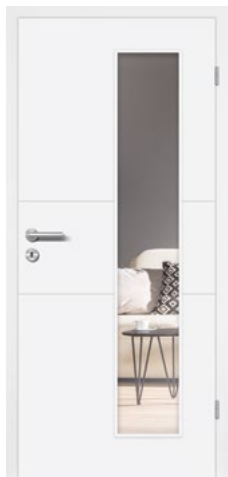

Blanche V2 LA-B
Premiumweiss
Glas Float klar