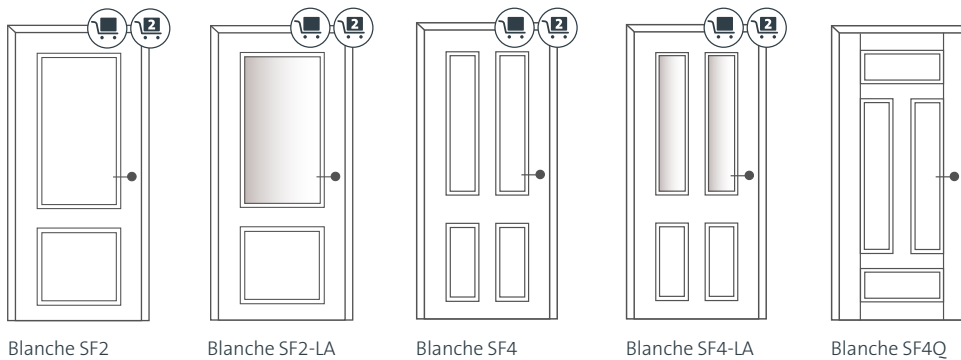

Modellübersicht Türen

Blanche SF2

Blanche SF2-LA

Blanche SF4

Blanche SF4-LA

Blanche SF4Q

Türblattkante

Futterausführung

Bekleidungsbreite 70 mm

Diese Ausführung ist in DIN-Höhe 1985 mm kurzfristig lieferbar.

Diese Ausführung ist in DIN-Höhe 2110 mm kurzfristig lieferbar.