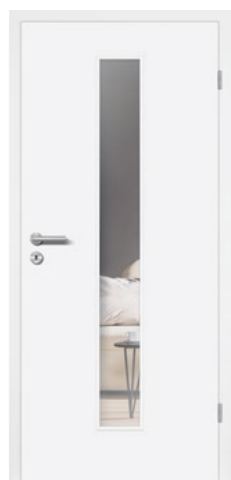

Piana LA-K
CPL Premiumweiss
Glas Float klar